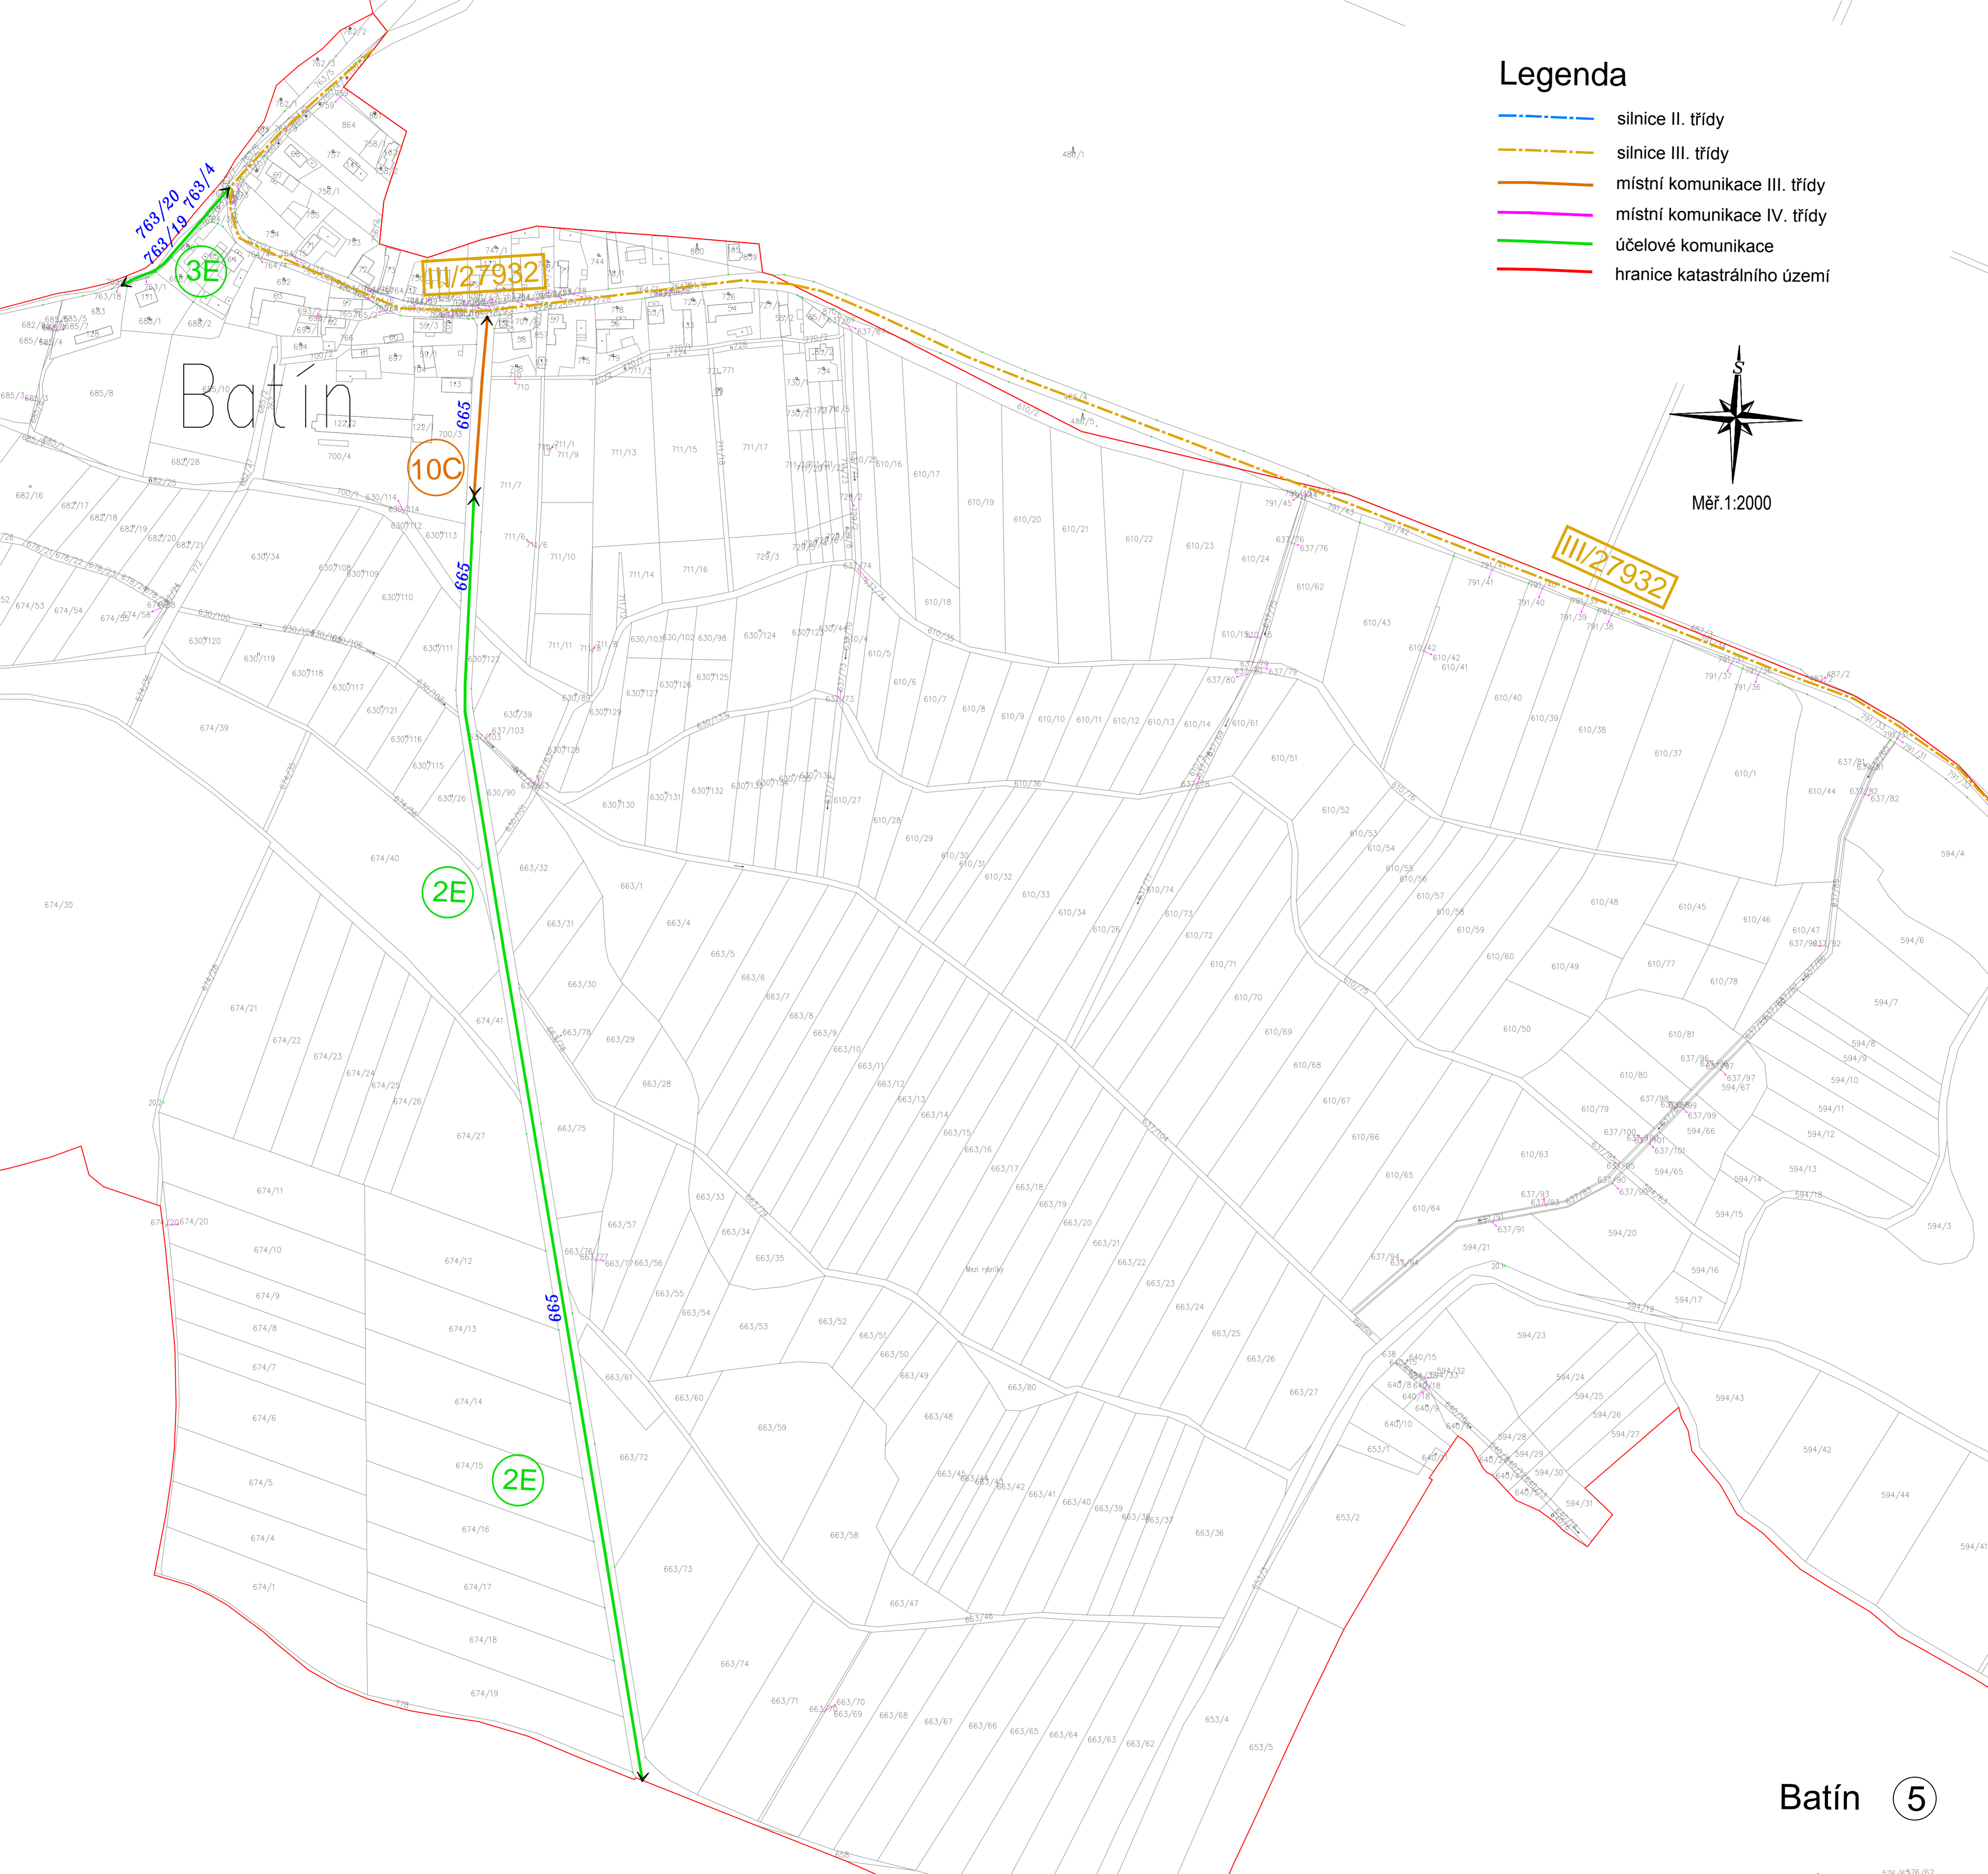

Legenda

-  silnice II. třídy
-  silnice III. třídy
-  místní komunikace III. třídy
-  místní komunikace IV. třídy
-  účelové komunikace
-  hranice katastrálního území

Měř. 1:2000

Batín (5)