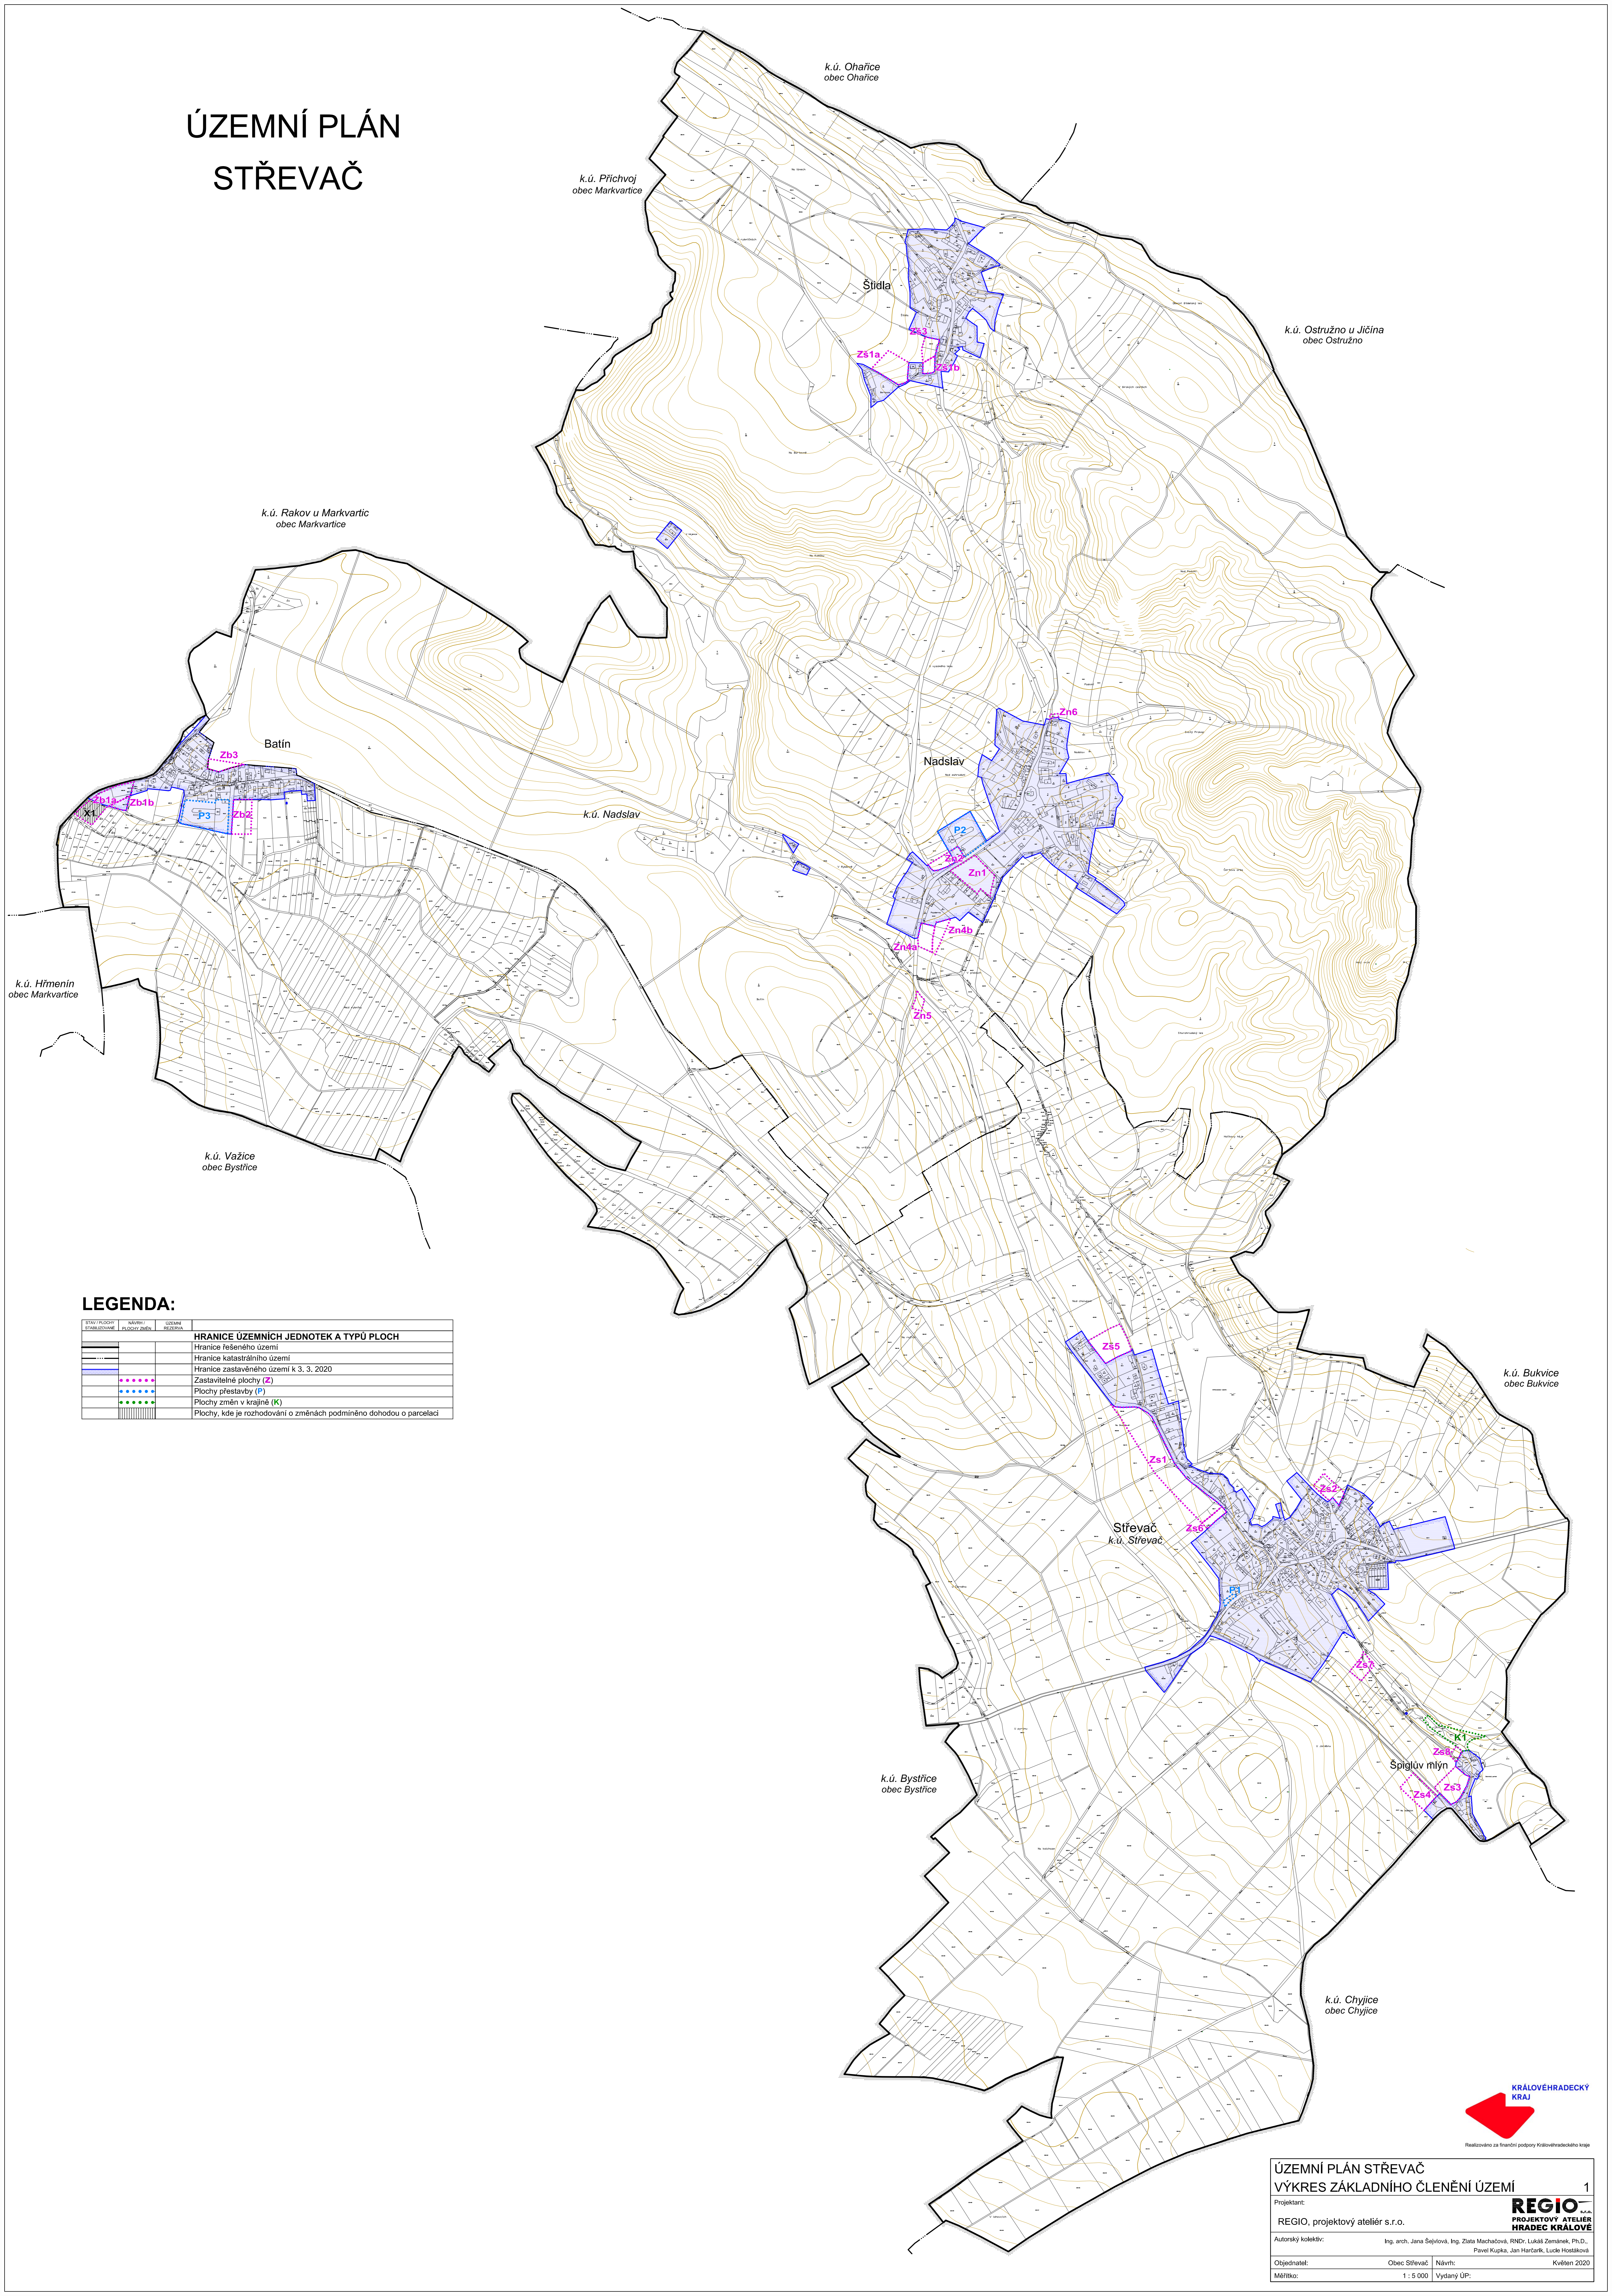

# ÚZEMNÍ PLÁN STŘEVAČ

## LEGENDA:

SYMBOL	POJEM	POJEM	POJEM
[Symbol]	HRANICE ÚZEMNÍCH JEDNOTEK A TYPŮ PLOCH		
[Symbol]	Hranice řešeného území		
[Symbol]	Hranice katastrálního území		
[Symbol]	Hranice zastavěného území k 3. 3. 2020		
[Symbol]	Zastavěné plochy (Z)		
[Symbol]	Plochy přestavby (P)		
[Symbol]	Plochy změn v krajině (K)		
[Symbol]	Plochy, kde je rozhodování o změnách podmíněno dohodou o parcelaci		