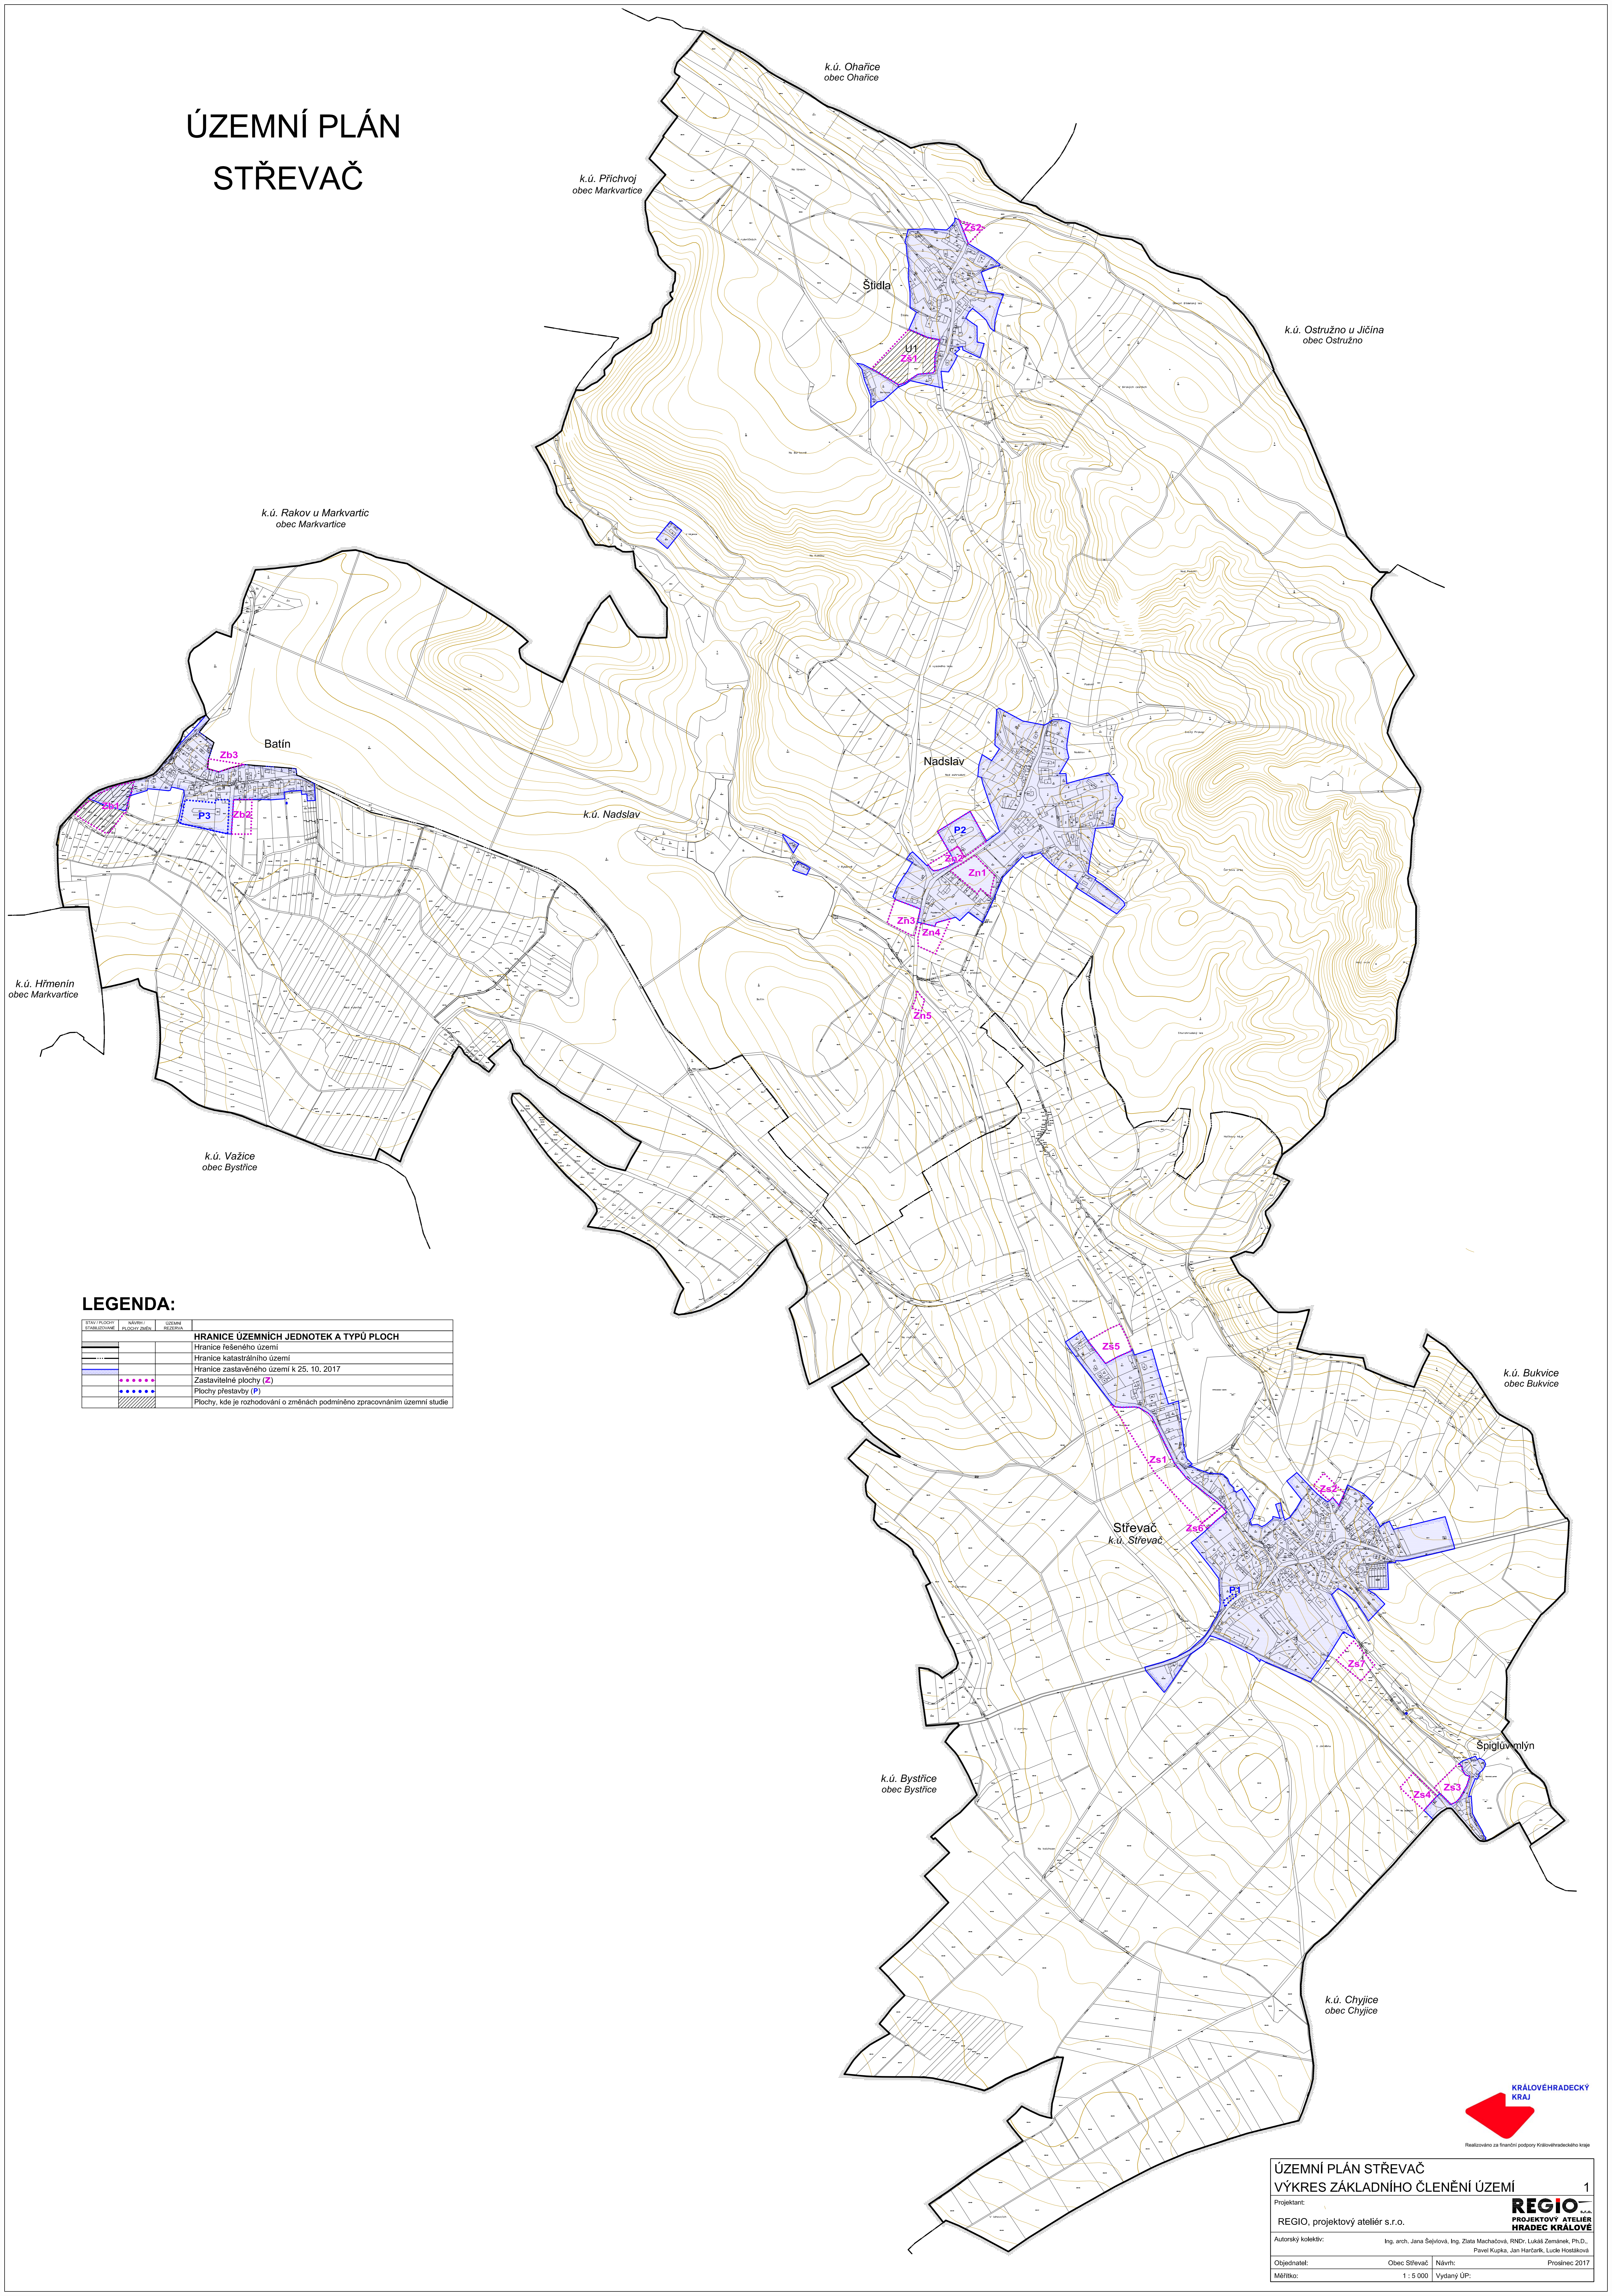

ÚZEMNÍ PLÁN STŘEVAČ

LEGENDA:

SYMBOL	NÁZEV	POUŽITÍ
[Symbol]	HRANICE ÚZEMNÍCH JEDNOTEK A TYPŮ PLOCH	
[Symbol]	HRANICE řešeného území	
[Symbol]	HRANICE katastrálního území	
[Symbol]	HRANICE zastavěného území k 25. 10. 2017	
[Symbol]	Zastavitelné plochy (Z)	
[Symbol]	Plochy přestavby (P)	
[Symbol]	Plochy, kde je rozhodování o změnách podmíněno zpracováním územní studie	